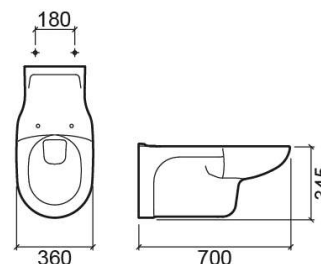

Cuvette suspendue Aveiro - Blanc

Réf. 103042004

Código EAN. 5604815320749

Description

Spécifications :

4A03042 - Tuyau de raccordement de l'arrivée d'eau D45/D44x380 pour toilettes suspendues Aveiro 70 (nécessaire pour remplacer le tuyau qui accompagne les cadres, car ils ne sont pas assez longs pour effectuer le raccordement entre le réservoir de chasse et l'arrivée d'eau dans les toilettes).

Informations Techniques

Longueur: 700 mm

Largeur: 360 mm

Hauteur: 345 mm

Poids: 20.60 kg

Collection: Aveiro

Type de produit: Mobilité réduite, Cuvettes

Style: Traditionnel