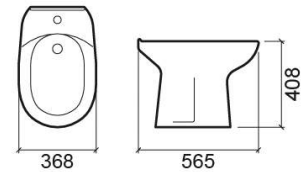

Bidet Aveiro - Blanc

Réf. 103410004

Código EAN. 5604815049619

Informations Techniques

Longueur: 565 mm

Largeur: 368 mm

Hauteur: 408 mm

Poids: 15.50 kg

Variations

Almond (Discontinué)

565x368x408 mm

Réf. 103410014

Código EAN. 5604815049633

Poids: 15.50 kg

Bleu ciel (Discontinué)

565x368x408 mm

Réf. 103410074

Código EAN. 5604815049756

Poids: 15.50 kg

Gris (Discontinué)

565x368x408 mm

Réf. 103410034

Código EAN. 5604815049671

Poids: 15.50 kg

Pergamon (Discontinué)

565x368x408 mm

Réf. 103410054

Código EAN. 5604815049718

Poids: 15.50 kg

Rose (Discontinué)

565x368x408 mm

Réf. 103410044