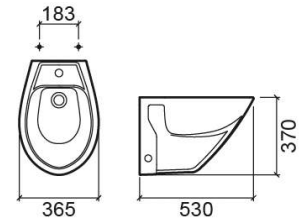

## Informations Techniques

Longueur: 530 mm

Largeur: 365 mm

Hauteur: 370 mm

Poids: 16.40 kg

Collection: Cetus

Type de produit: Bidets

Style: Traditionnel

## Caractéristiques

- Avec trou pour robinet
- Fixation latérale
- Kit de fixation non inclus

Variations

---

Pergamon (Discontinué)

530x365x370 mm

Réf. 110450054

Código EAN. 5604815109665

Poids: 16.40 kg