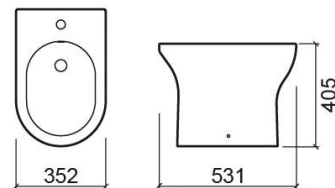

### Informations Techniques

Longueur: 531 mm

Largeur: 352 mm

Hauteur: 405 mm

Poids: 22.70 kg

Collection: Winner

Type de produit: Bidets

Style: Contemporain