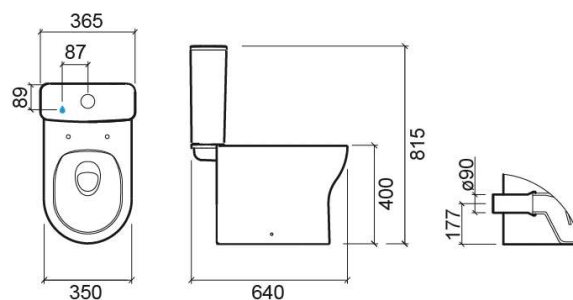

Pack Winner SH Rimflush - Blanc

Réf. 142922004

Código EAN. 5604815330366

Description

Composition du pack: Cuvette au sol SH (142022004), Réservoir avec mécanisme d'alimentation par le dessous (142111004LM), Abattant en duroplast avec easyclip et slowclose (2423100)

Informations Techniques

Longueur: 646 mm

Largeur: 350 mm

Hauteur: 815 mm

Poids: 42.76 kg

Collection: Winner

Type de produit: Cuvettes

Style: Contemporain