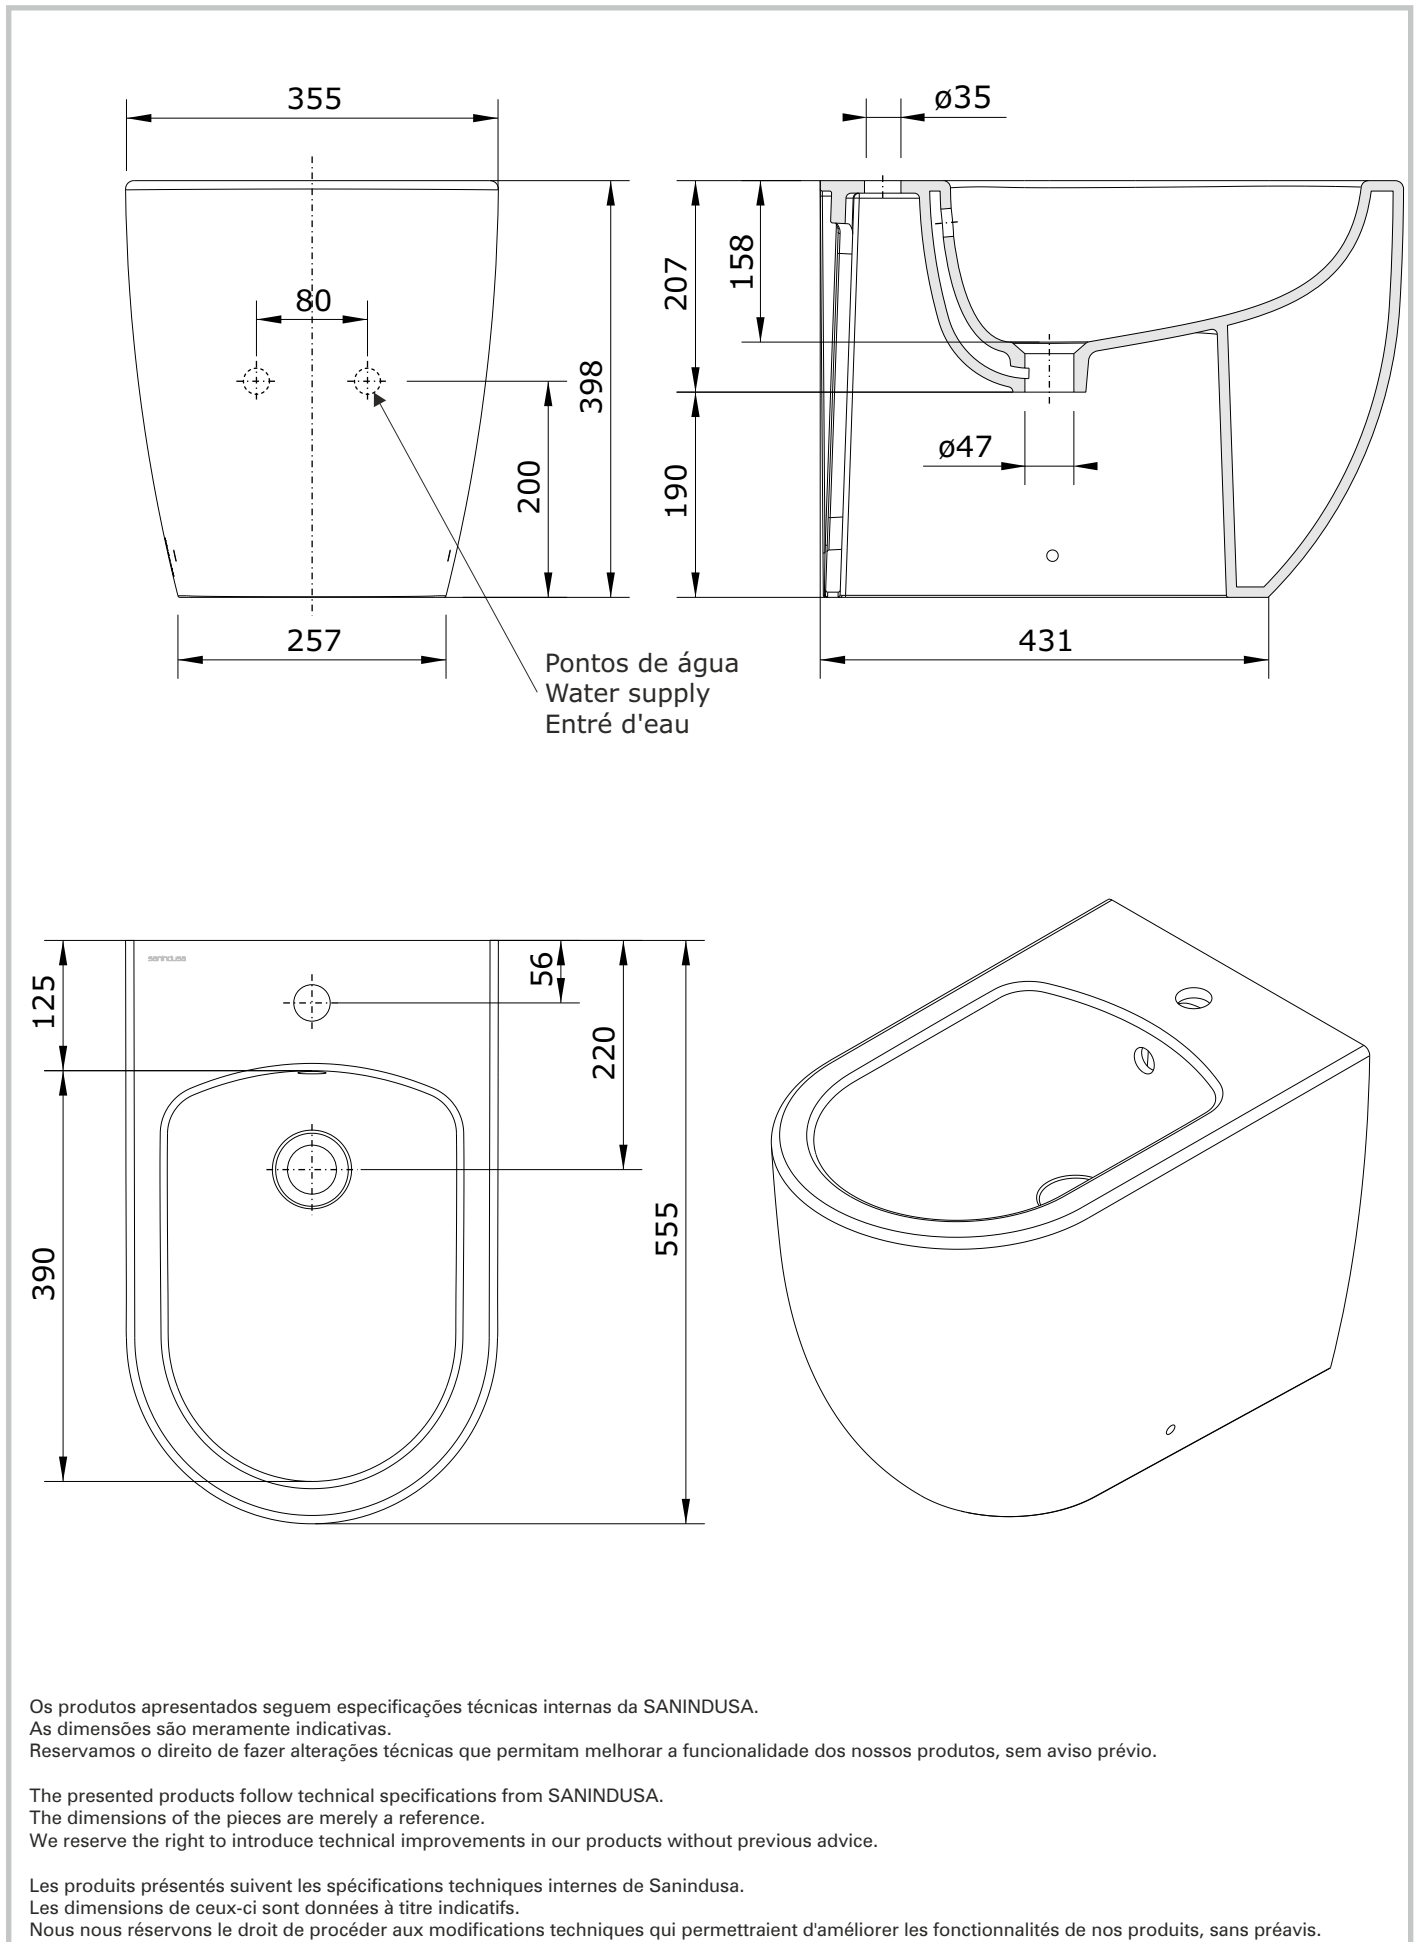

Bidet compact Sanibold

Spécifications techniques

Nom	Bidet compact Sanibold
Série	Sanibold
Code	137410
Poids	24.90
Longueur	36
Largeur	56
Hauteur	40
Matériel	Porcelaine vitrifiée
Couleur	<ul style="list-style-type: none">00-Blanc

Downloads

 CAD 2D
(66.92 KB)

 CAD 3D
(1.64 MB)

 BIM Revit
(1.18 MB)

 BIM Archicad
(653.46 KB)

 Dessin technique
(81.12 KB)

 Cotes d'installation
(82.14 KB)

 DOP-bidet
(278.6 KB)

 Manuel de Nettoyage
(3.69 MB)

 Tous les fichiers
(3.27 MB)

Galerie

Sanibold
cod.: 137410
ver.: 02

descrição: bidé compacto
description: back to wall bidet
description: bidet compact

sanindusa®

Os produtos apresentados seguem especificações técnicas internas da SANINDUSA.
As dimensões são meramente indicativas.