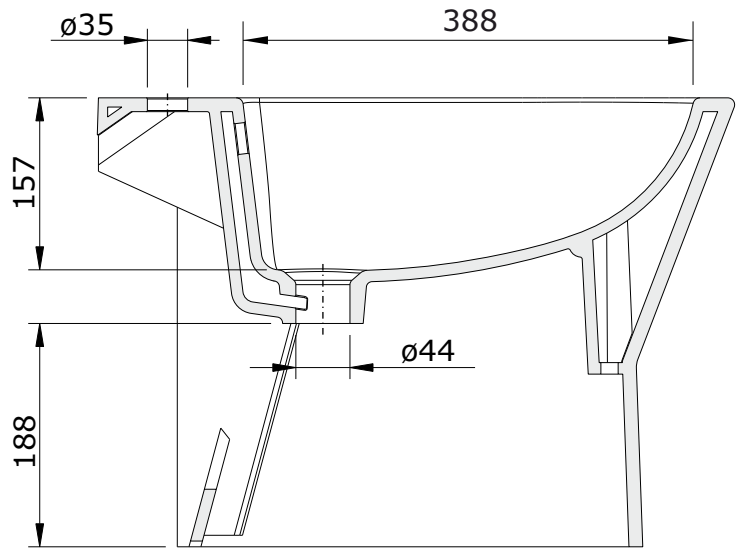

Urb.Y
cod.: 140410
ver.: 02

descrição: bidé
description: bidet
description: bidet

sanindusa®

Os produtos apresentados seguem especificações técnicas internas da SANINDUSA.
As dimensões são meramente indicativas.

Nous nous réservons le droit de procéder aux modifications techniques qui permettraient d'améliorer les fonctionnalités de nos produits, sans préavis.

Bidet Urb.y

Spécifications techniques

Nom	Bidet Urb.y
Série	Urb.y
Code	140410
Poids	22.40
Longueur	35
Largeur	55
Matériel	Porcelaine vitrifiée
Couleur	<ul style="list-style-type: none">00-Blanc05-Pergamon

Galerie

Urb.Y
cod.: 140410
ver.: 02

descrição: bidé
description: bidet
description: bidet

sanindusa®

Os produtos apresentados seguem especificações técnicas internas da SANINDUSA.
As dimensões são meramente indicativas.