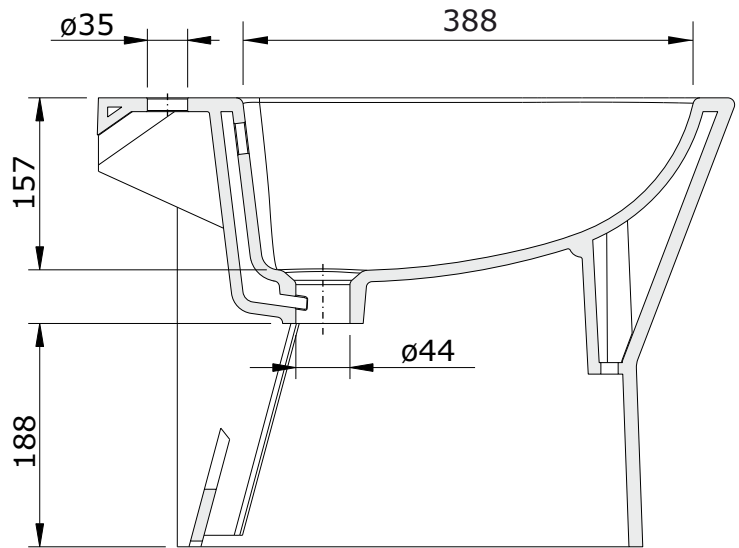

Nous nous réservons le droit de procéder aux modifications techniques qui permettraient d'améliorer les fonctionnalités de nos produits, sans préavis.

Bidet Urb.y

Spécifications techniques

Nom	Bidet Urb.y
Série	Urb.y
Code	140410
Poids	22.40
Longueur	35
Largeur	55
Matériel	Porcelaine vitrifiée
Couleur	<ul style="list-style-type: none">00-Blanc05-Pergamon

Downloads

 CAD 2D
(22.3 KB)

 CAD 3D
(596.32 KB)

 Dessin technique
(42.12 KB)

 Cotes d'installation
(82.14 KB)

 DOP-bidet
(278.6 KB)

 Manuel de Nettoyage
(3.69 MB)

 Tous les fichiers
(653.59 KB)

Galerie

Urb.Y
cod.: 140410
ver.: 02

descrição: bidé
description: bidet
description: bidet

sanindusa®

Os produtos apresentados seguem especificações técnicas internas da SANINDUSA.
As dimensões são meramente indicativas.