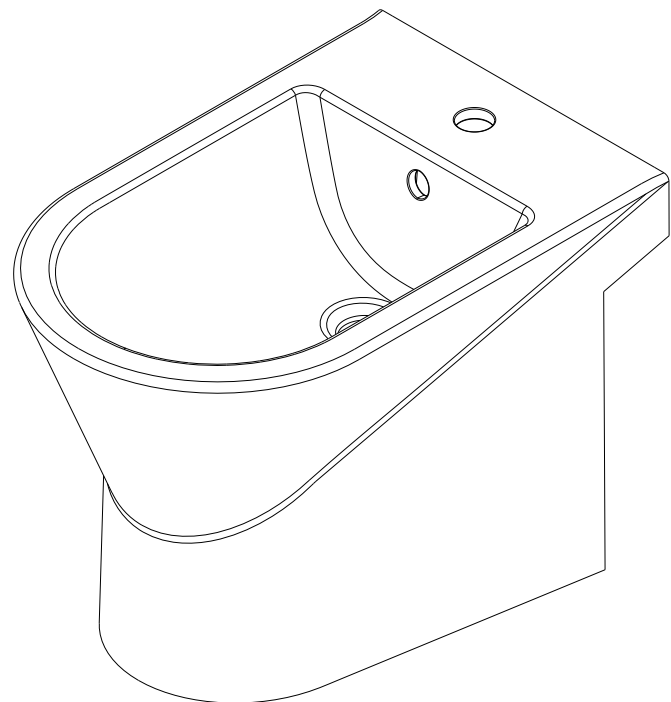

Urb.Y
cod.: 140410
ver.: 02

descrição: bidé
description: bidet
description: bidet

sanindusa®

Os produtos apresentados seguem especificações técnicas internas da SANINDUSA.
As dimensões são meramente indicativas.

Nous nous réservons le droit de procéder aux modifications techniques qui permettraient d'améliorer les fonctionnalités de nos produits, sans préavis.

Bidet Urb.y

Spécifications techniques

Nom	Bidet Urb.y
Série	Urb.y
Code	140410
Poids	22.40
Longueur	35
Largeur	55
Matériel	Porcelaine vitrifiée
Couleur	<ul style="list-style-type: none">00-Blanc05-Pergamon