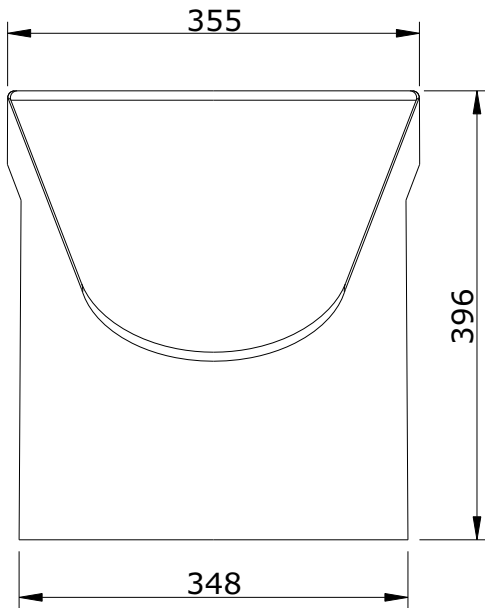

Urb.Y
cod.: 140410
ver.: 02

descrição: bidé
description: bidet
description: bidet

sanindusa®

Os produtos apresentados seguem especificações técnicas internas da SANINDUSA.
As dimensões são meramente indicativas.

Nous nous réservons le droit de procéder aux modifications techniques qui permettraient d'améliorer les fonctionnalités de nos produits, sans préavis.

Bidet Urb.y

Spécifications techniques

Nom	Bidet Urb.y
Série	Urb.y
Code	140410
Poids	22.40
Longueur	35
Largeur	55
Matériel	Porcelaine vitrifiée
Couleur	<ul style="list-style-type: none">00-Blanc05-Pergamon