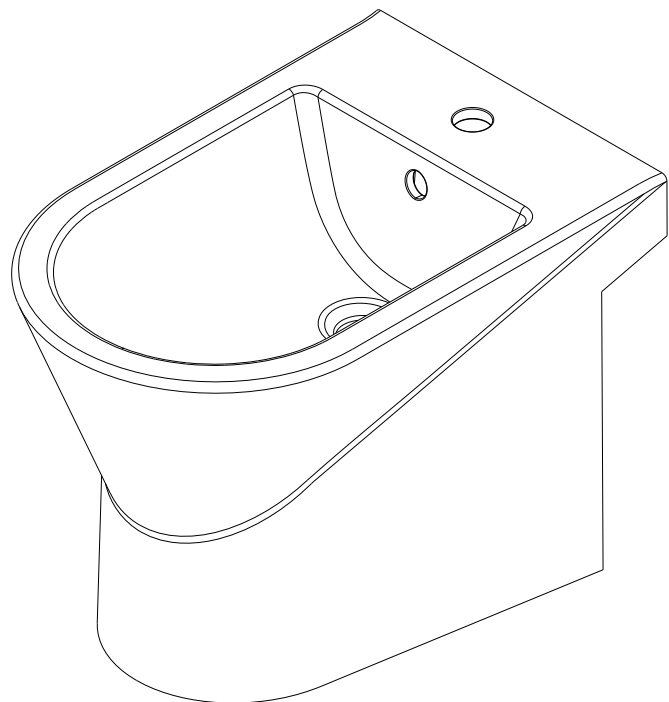

Urb.Y
cod.: 140410
ver.: 02

descrição: bidé
description: bidet
description: bidet

sanindusa®

Os produtos apresentados seguem especificações técnicas internas da SANINDUSA.
As dimensões são meramente indicativas.

Reservamos o direito de fazer alterações técnicas que permitam melhorar a funcionalidade dos nossos produtos, sem aviso prévio.

The presented products follow technical specifications from SANINDUSA.

The dimensions of the pieces are merely a reference.

We reserve the right to introduce technical improvements in our products without previous advice.

Les produits présentés suivent les spécifications techniques internes de Sanindusa.

Les dimensions de ceux-ci sont données à titre indicatifs.

Nous nous réservons le droit de procéder aux modifications techniques qui permettraient d'améliorer les fonctionnalités de nos produits, sans préavis.