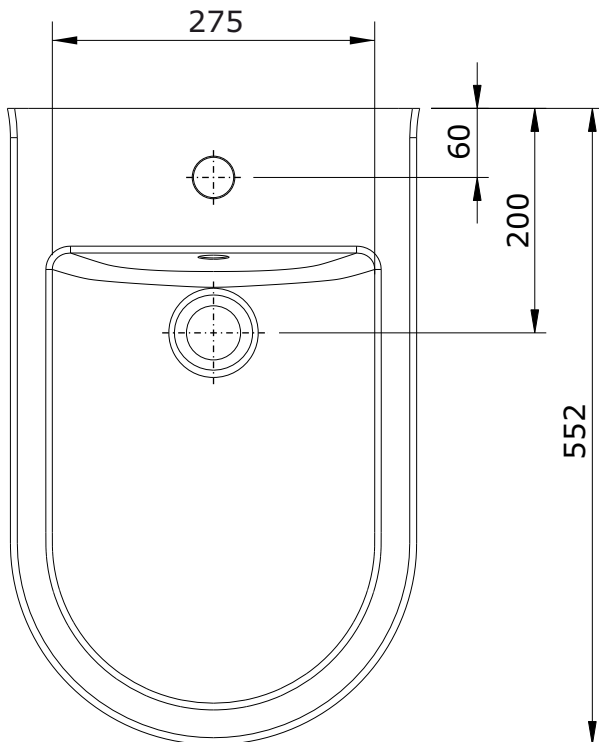

Nous nous réservons le droit de procéder aux modifications techniques qui permettraient d'améliorer les fonctionnalités de nos produits, sans préavis.

Bidet Urb.y

Spécifications techniques

Nom	Bidet Urb.y
Série	Urb.y
Code	140410
Poids	22.40
Longueur	35
Largeur	55
Matériel	Porcelaine vitrifiée
Couleur	<ul style="list-style-type: none">00-Blanc05-Pergamon

Downloads

 CAD 2D
(22.3 KB)

 CAD 3D
(596.32 KB)

 Dessin technique
(42.12 KB)

 Cotes d'installation
(82.14 KB)

 DOP-bidet
(278.6 KB)

 Manuel de Nettoyage
(3.69 MB)

 Tous les fichiers
(653.59 KB)

Galerie

Urb.Y
cod.: 140410
ver.: 02

descrição: bidé
description: bidet
description: bidet

sanindusa®

Os produtos apresentados seguem especificações técnicas internas da SANINDUSA.
As dimensões são meramente indicativas.