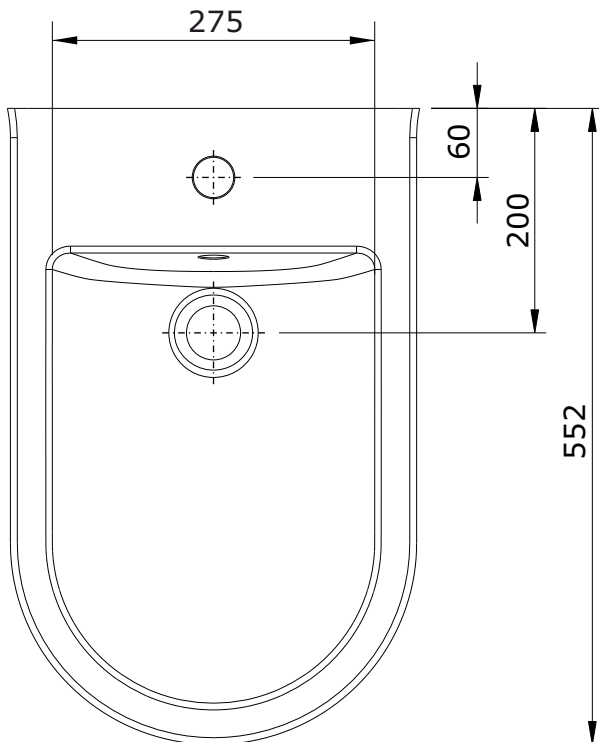

Urb.Y
cod.: 140410
ver.: 02

descrição: bidé
description: bidet
description: bidet

sanindusa®

Os produtos apresentados seguem especificações técnicas internas da SANINDUSA.
As dimensões são meramente indicativas.

Nous nous réservons le droit de procéder aux modifications techniques qui permettraient d'améliorer les fonctionnalités de nos produits, sans préavis.

Bidet Urb.y

Spécifications techniques

Nom	Bidet Urb.y
Série	Urb.y
Code	140410
Poids	22.40
Longueur	35
Largeur	55
Matériel	Porcelaine vitrifiée
Couleur	<ul style="list-style-type: none">00-Blanc05-Pergamon