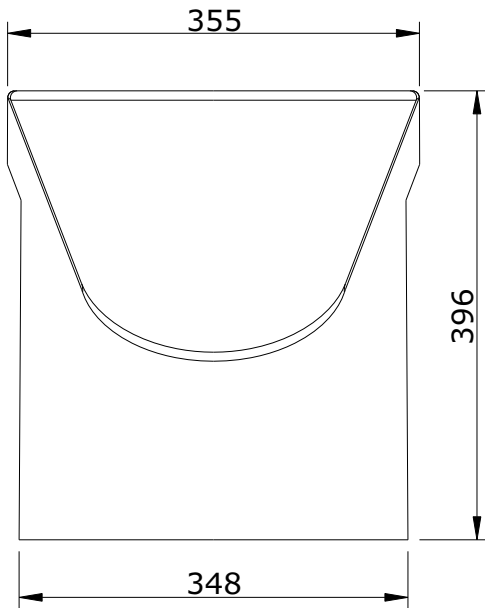

Urb.Y
cod.: 140410
ver.: 02

descrição: bidé
description: bidet
description: bidet

sanindusa®

Os produtos apresentados seguem especificações técnicas internas da SANINDUSA.
As dimensões são meramente indicativas.

Reservamos o direito de fazer alterações técnicas que permitam melhorar a funcionalidade dos nossos produtos, sem aviso prévio.

The presented products follow technical specifications from SANINDUSA.

The dimensions of the pieces are merely a reference.

We reserve the right to introduce technical improvements in our products without previous advice.

Les produits présentés suivent les spécifications techniques internes de Sanindusa.

Les dimensions de ceux-ci sont données à titre indicatifs.

Nous nous réservons le droit de procéder aux modifications techniques qui permettraient d'améliorer les fonctionnalités de nos produits, sans préavis.